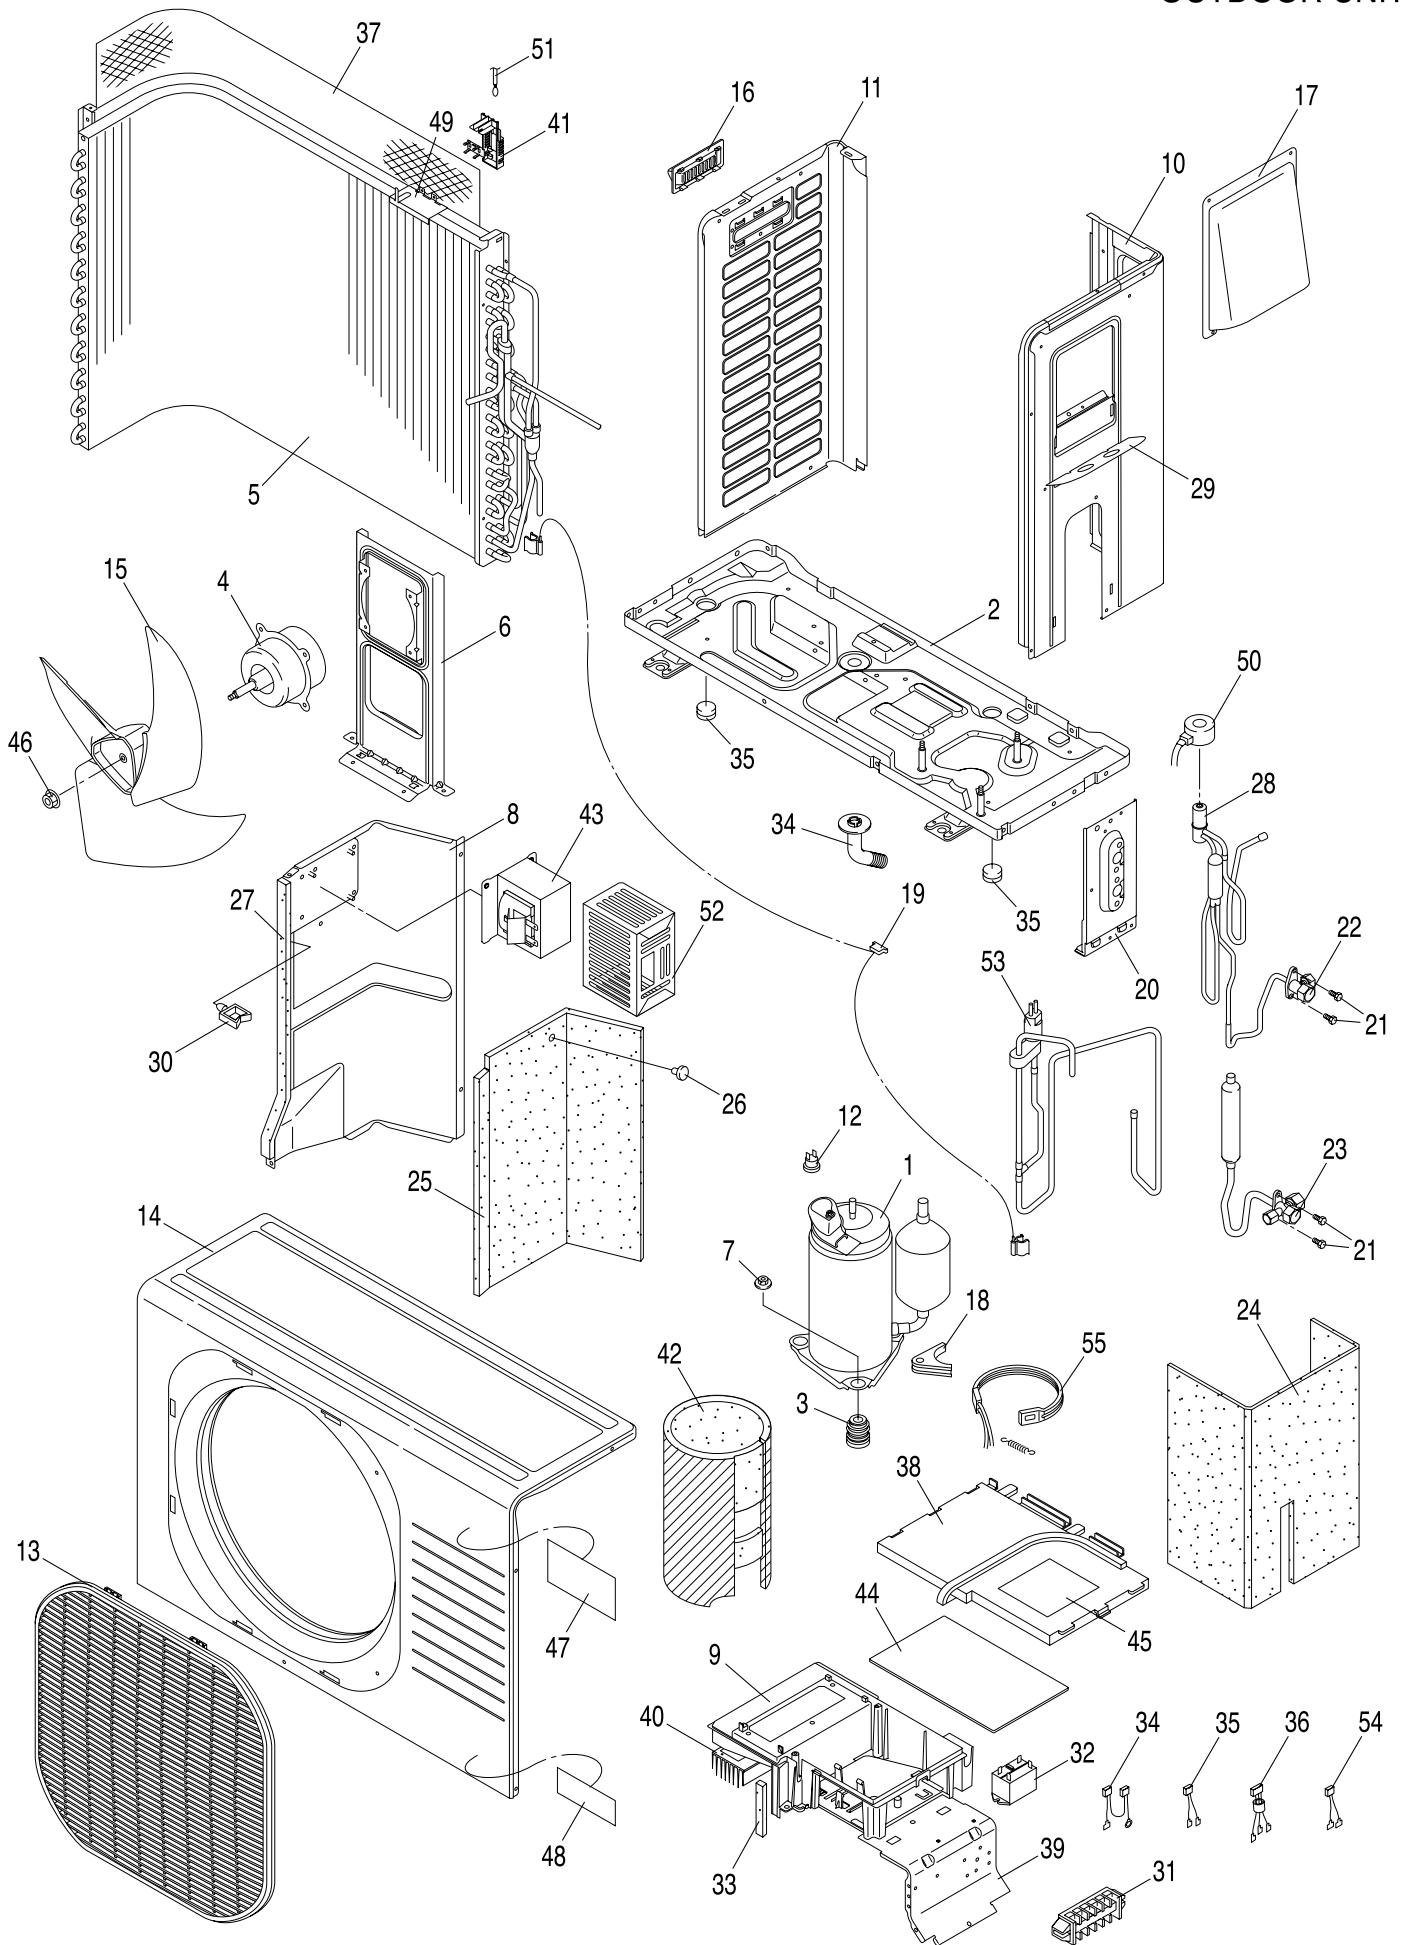

CL1271
OUTDOOR UNIT

ATTENTION !

To ensure correct parts supply, please let us know followings,
when you make service parts order:

1.Part No. 2.Description 3.Q'ty 4.Volts-Hz-Ph 5.Product Model No.

CL1271
OUTDOOR UNIT

Key No.	Part No.	Description	Q'ty	Reference No.
* 1	623 190 7873	Comp Sub Ass'y G4C090LU1ER	1	852-0-4526-33800
2	623 190 7866	Bottom Plate Ass'y	1	852-0-2202-79801
3	623 163 7497	Cushion Rubber	3	852-2-2390-23100
* 4	623 190 7859	Fan Motor DAJ12-55J71-CU	1	1FA-4-M4A0-07750
5	623 190 8139	Heat Exch Cond Ass'y	1	852-0-4119-21300
6	623 190 7835	Mounting Plate, Fan Motor	1	852-2-2354-29910
7	623 163 5646	Nut Special	3	852-2-2226-10301
8	623 190 7828	Partition Plate	1	852-2-2202-40311
9	623 190 7941	Elec. Component Box	1	852-2-5307-70301
10	623 190 7934	Side Panel	1	852-2-1114-40810
11	623 190 8146	Side Panel	1	852-2-1114-39411
* 12	623 190 7637	Thermostat CS-7L115	1	4-2339-60069
13	623 190 7910	Guard	1	852-2-1321-22611
14	623 190 7903	Cabinet	1	852-2-1112-30711
15	623 190 7897	Propeller Fan	1	852-2-2502-19411
16	623 190 7880	Handle	1	852-2-2303-17711
17	623 190 7958	Cover Ass'y	1	852-0-2309-24800
18	623 171 9520	Mounting Rubber, Tube	1	852-2-4313-11000
* 19	623 181 1392	Thermistor DTN-TKS274Y	1	1FA-4-V2E0-25700
20	623 190 8153	Support Valve	1	852-2-2222-38111
21	623 090 6907	Deltite Screw	4	3-9201-61601
22	623 178 2586	Valve Ass'y 1/4"	1	852-0-4515-40200
23	623 178 2579	Valve Ass'y 3/8"	1	852-0-4518-26200
24	623 177 7193	Insulation	1	852-2-2476-68100
25	623 178 2609	Insulation	1	852-2-2476-67500
26	623 143 2009	Clip	1	852-2-5327-10600
27	623 190 7989	Packing	1	852-2-2380-75610
28	623 178 2593	Elec Exp Valve Ass'y CPF-18D02	1	852-0-4524-16900
29	623 190 7972	Conduit Plate	1	852-2-1319-44800
30	623 176 7224	Saddle	1	851-2-5368-00800
31	623 096 5041	Terminal Base JTU20-6U	1	4-2379-56228
* 32	623 190 7965	Power Relay EL100/120A1F(M)-	1	1FA-4-S2A0-20600
33	623 190 8047	Packing	1	852-2-2380-98010
* 34	623 190 8085	Wire Ass'y	1	8FA-0-5285-68900
* 35	623 190 8078	Wire Ass'y	1	8FA-0-5285-69000
* 36	623 190 8030	Wire Ass'y COMP SIDE WIRE K	1	8FA-0-5285-78800
37	623 178 2739	Guard	1	852-2-1321-23200
38	623 190 8016	Cover,Elec.Component Box Ass'y	1	852-0-5302-30400
39	623 190 8009	Mounting Plate	1	852-2-2385-15301
40	623 190 7996	Cooler A6063S-T5	1	852-2-4127-24001
41	623 171 9278	Mounting Thermostat	1	852-2-5303-24501
42	623 178 2661	Insulation	1	852-2-2476-68300
* 43	623 155 6378	Solenoid R502ADS-T	1	1FA-4-L5C0-02900
* 44	623 190 8276	Circuit Board Ass'y CB-CL1271-C	1	8FA-0-5181-20400
45	623 190 8252	Elec. Wiring Diagram	1	8FA-2-5257-69300
46	623 097 4500	Frange Nut	1	3-9277-06021
47	623 178 2630	Mark	1	852-2-1316-42901
48	623 161 1497	Label	1	854-2-1358-95900
49	623 190 8122	Mounting Plate	1	852-2-2309-97611
* 50	623 178 2692	Magnetic Coil YPF-Y018F	1	1FA-4-L8A0-33100

NOTE: Metal and plastic parts will be supplied basically with necessary heat insulation pads or packing. Each key number with an asterisk (*) means the recommended service parts.